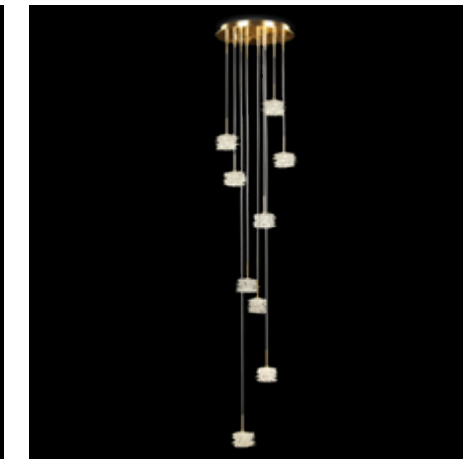

Scintilla

PL7610-24-CS
Ø 60 cm
H min/max 145/170 cm
G4 24 x MAX 25W

PL7610-37-CK
Ø 90 cm
H min/max 180/200 cm
G4 37 x MAX 25W

PL7610-9-CK1
 Ø 40 cm
 H min/max 180/200 cm
 G4 9 x MAX 25W

Scintilla

Technical data

- R Ceiling cup
- C Chain
- H Height
- Ø Diameter
- D Depth
- W Width
- Bulb
- Weight
- Insulation class
- Frame Finishes

Colors

- Clear
Cristallo
- Clear / Gold
Oro / Cristallo

brushed gold

burnished brass

polished gold

General Specifications

CE IP20 ENEC

SS7610-CK
 Ø 10 cm - H 50 cm
 G4 1 x MAX 25W 1,5 KG

PL7610-9-CK
 Ø 40 cm - H min/max 180/200 cm
 G4 x 9 MAX 25W 10 KG

PL7610-24-CS
 Ø 60 cm - H min/max 145/170 cm
 G4 x 24 MAX 25W 15 KG