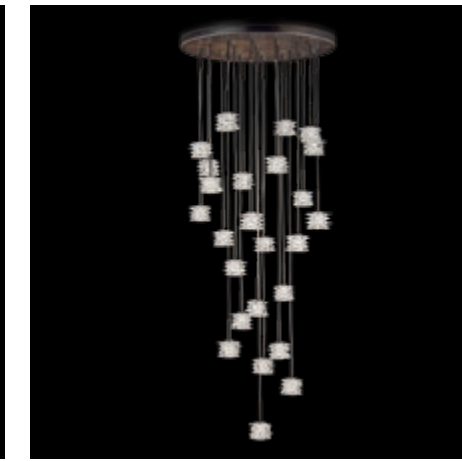

Scintilla

PL7610-24-CS
Ø 60 cm
H min/max 145/170 cm
G4 24 x MAX 25W

PL7610-37-CK
Ø 90 cm
H min/max 180/200 cm
G4 37 x MAX 25W

PL7610-9-CK1
 Ø 40 cm
 H min/max 180/200 cm
 G4 9 x MAX 25W

Scintilla

Technical data

- R Ceiling cup
- C Chain
- H Height
- Ø Diameter
- D Depth
- W Width
- Bulb
- Weight
- Insulation class
- Frame Finishes

Colors

- Clear
Cristallo
- Clear / Gold
Oro / Cristallo

brushed gold

burnished brass

polished gold

General Specifications

CE IP20 ENEC

SS7610-CK
 Ø 10 cm - H 50 cm
 G4 1 x MAX 25W 1,5 KG

PL7610-9-CK
 Ø 40 cm - H min/max 180/200 cm
 G4 x 9 MAX 25W 10 KG

PL7610-24-CS
 Ø 60 cm - H min/max 145/170 cm
 G4 x 24 MAX 25W 15 KG