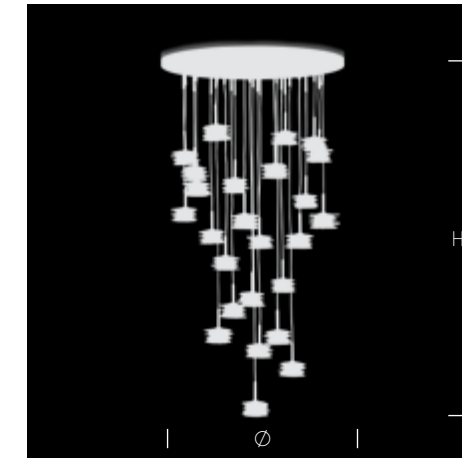

Scintilla

PL7610-24-CS
Ø 60 cm
H min/max 145/170 cm
G4 24 x MAX 25W

PL7610-37-CK
Ø 90 cm
H min/max 180/200 cm
G4 37 x MAX 25W

PL7610-9-CK1
 Ø 40 cm
 H min/max 180/200 cm
 G4 9 x MAX 25W

Scintilla

Technical data

- R Ceiling cup
- C Chain
- H Height
- Ø Diameter
- D Depth
- W Width
- Bulb
- Weight
- Insulation class
- Frame Finishes

Colors

- Clear
Cristallo
- Clear / Gold
Oro / Cristallo

brushed gold

burnished brass

polished gold

General Specifications

CE IP20 ENEC

SS7610-CK
 Ø 10 cm - H 50 cm
 G4 1 x MAX 25W 1,5 KG

PL7610-9-CK
 Ø 40 cm - H min/max 180/200 cm
 G4 x 9 MAX 25W 10 KG

PL7610-24-CS
 Ø 60 cm - H min/max 145/170 cm
 G4 x 24 MAX 25W 15 KG